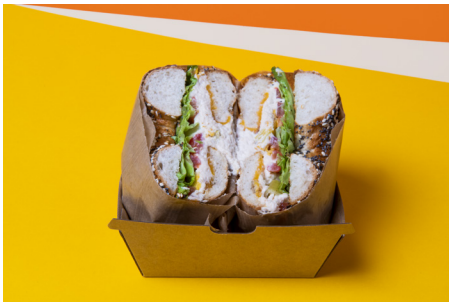

IMAGES DE BAGELS

PÂQUIS